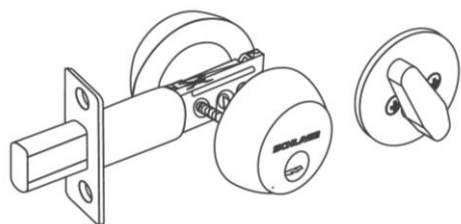

CERROJO DE SEGURIDAD ULTRA

- Para puertas de 35mm a 45mm de espesor.
- Cilindro codificado de alta seguridad con 6 guardas en la parte superior y 5 en la parte inferior.
- 4 Llaves Multipunto de alta seguridad.
- Contraguardas anti-ganzúa.
- Guarda anti-taladro de acero endurecido en el cilindro exterior.
- Backset* de 60mm.
- Cumple norma internacional ANSI A156.36 Grado 2 de alta seguridad y desempeño (más de 150.000 ciclos de apertura y cierre desde la llave).
- Fabricación Colombiana.
- Garantía de por vida por defectos mecánicos de fabricación.

B360 ULTRA

- Cilindro y volteador.
- Pestillo fijo.
- Primera guarda antitaladro**.

LLAVES MULTIPUNTO

B362 ULTRA

- Doble cilindro.
- Pestillo fijo.
- Primera guarda antitaladro**.

*Backset es la distancia entre el centro del cilindro y el canto/ borde de la puerta.