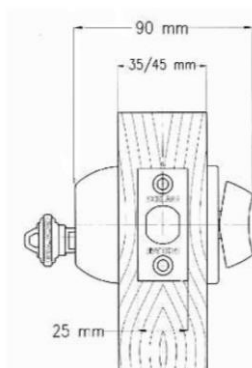

CERROJO DE SEGURIDAD ULTRA

- Para puertas de 35mm a 45mm de espesor.
- Cilindro codificado de alta seguridad con 6 guardas en la parte superior y 5 en la parte inferior.
- 4 Llaves Multipunto de alta seguridad.
- Contraguardas anti-ganzúa.
- Guarda anti-taladro de acero endurecido en el cilindro exterior.
- Backset* de 60mm.
- Cumple norma internacional ANSI A156.36 Grado 2 de alta seguridad y desempeño (más de 150.000 ciclos de apertura y cierre desde la llave).
- Fabricación Colombiana.
- Garantía de por vida por defectos mecánicos de fabricación.

B360 ULTRA

- Cilindro y volteador.
- Pestillo fijo.
- Primera guarda antitaladro**.

LLAVES MULTIPUNTO

B362 ULTRA

- Doble cilindro.
- Pestillo fijo.
- Primera guarda antitaladro**.

*Backset es la distancia entre el centro del cilindro y el canto/ borde de la puerta.