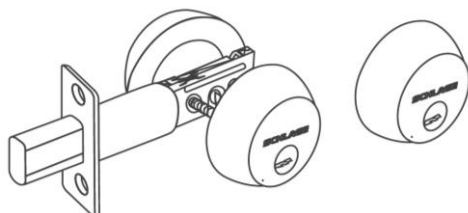

CERROJO DE SEGURIDAD ULTRA

- Para puertas de 35mm a 45mm de espesor.
- Cilindro codificado de alta seguridad con 6 guardas en la parte superior y 5 en la parte inferior.
- 4 Llaves Multipunto de alta seguridad.
- Contraguardas anti-ganzúa.
- Guarda anti-taladro de acero endurecido en el cilindro exterior.
- Backset* de 60mm.
- Cumple norma internacional ANSI A156.36 Grado 2 de alta seguridad y desempeño (más de 150.000 ciclos de apertura y cierre desde la llave).
- Fabricación Colombiana.
- Garantía de por vida por defectos mecánicos de fabricación.

B360 ULTRA

- Cilindro y volteador.
- Pestillo fijo.
- Primera guarda antitaladro**.

LLAVES MULTIPUNTO

B362 ULTRA

- Doble cilindro.
- Pestillo fijo.
- Primera guarda antitaladro**.

*Backset es la distancia entre el centro del cilindro y el canto/ borde de la puerta.