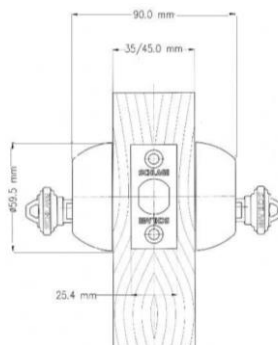

CERROJO DE SEGURIDAD ULTRA

- Para puertas de 35mm a 45mm de espesor.
- Cilindro codificado de alta seguridad con 6 guardas en la parte superior y 5 en la parte inferior.
- 4 Llaves Multipunto de alta seguridad.
- Contraguardas anti-ganzúa.
- Guarda anti-taladro de acero endurecido en el cilindro exterior.
- Backset* de 60mm.
- Cumple norma internacional ANSI A156.36 Grado 2 de alta seguridad y desempeño (más de 150.000 ciclos de apertura y cierre desde la llave).
- Fabricación Colombiana.
- Garantía de por vida por defectos mecánicos de fabricación.

B360 ULTRA

- Cilindro y volteador.
- Pestillo fijo.
- Primera guarda antitaladro**.

LLAVES MULTIPUNTO

B362 ULTRA

- Doble cilindro.
- Pestillo fijo.
- Primera guarda antitaladro**.

*Backset es la distancia entre el centro del cilindro y el canto/ borde de la puerta.